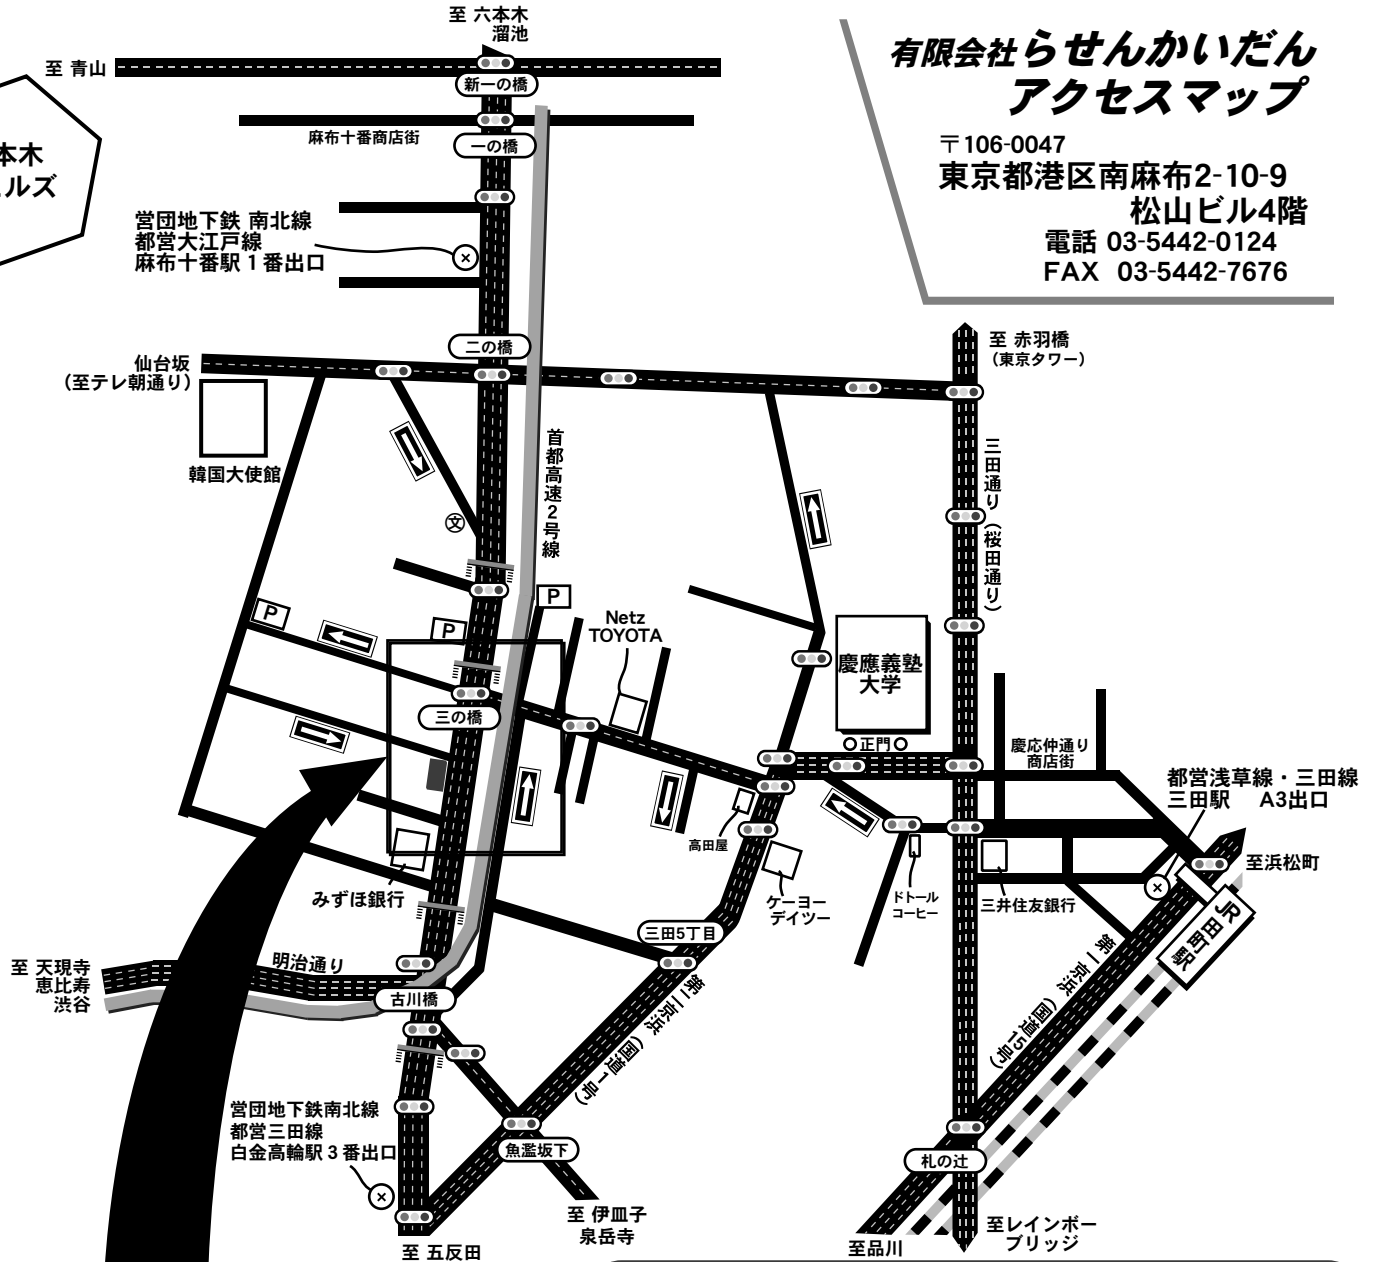

有限会社らせんかいだん アクセスマップ

〒106-0047
東京都港区南麻布2-10-9
松山ビル4階
電話 03-5442-0124
FAX 03-5442-7676

松山ビルの4階です。
1階はローソンと不動産新堀、入口はビルの正面から見て右側になります。
夜間、ビルの入り口が施錠されている場合はご一報下さい。

交通機関のご案内

徒歩： 営団地下鉄南北線、都営大江戸線
麻布十番駅 1番出口より徒歩 8分
(1番出口の階段を上り、そのまままっすぐ歩いて下さい)
南北線・都営三田線
白金高輪駅 3番出口より徒歩 7分
(3番出口を出たら、右手に見える階段を登り、そのままプラチナタワー前を過ぎて古川橋方向へ進んで下さい)
JR山手線 田町駅西口より約15分
都営浅草線・三田線三田駅 A3出口より約15分

バス： 【都06系統】 渋谷→新橋行 古川橋下車徒歩1分
新橋→渋谷行 三の橋下車徒歩2分
【品97系統】 品川車庫←→新宿西口
古川橋下車徒歩2分
【反96甲系統】 五反田循環 (品川先回り)
古川橋下車徒歩1分

タクシー： 田町から約5分、渋谷から約15分
五反田から約10分、六本木から約10分