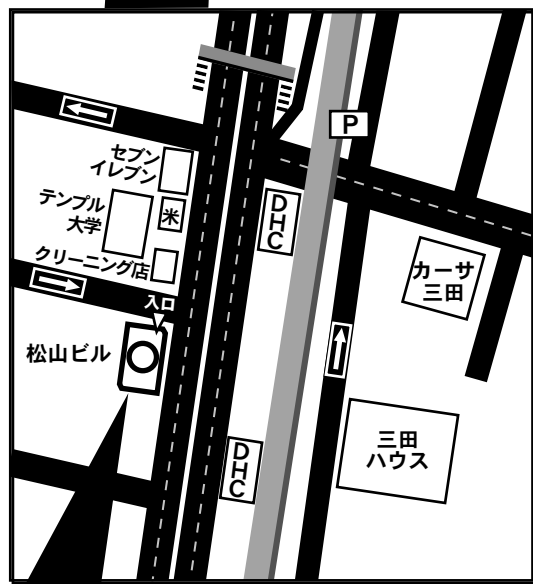

有限会社らせんかいだん アクセスマップ

〒106-0047
東京都港区南麻布2-10-9
松山ビル4階
電話 03-5442-0124
FAX 03-5442-7676

松山ビルの4階です。
1階はローソンと不動産新堀、入口はビルの正面から見て右側になります。
夜間、ビルの入り口が施錠されている場合はご一報下さい。

交通機関のご案内

徒歩： 営団地下鉄南北線、都営大江戸線
麻布十番駅 1番出口より徒歩 8分
(1番出口の階段を上り、そのまままっすぐ歩いて下さい)
南北線・都営三田線
白金高輪駅 3番出口より徒歩 7分
(3番出口を出たら、右手に見える階段を登り、そのままプラチナタワー前を過ぎて古川橋方向へ進んで下さい)
JR山手線 田町駅西口より約15分
都営浅草線・三田線三田駅 A3出口より約15分

バス： 【都06系統】 渋谷→新橋行 古川橋下車徒歩1分
新橋→渋谷行 三の橋下車徒歩2分
【品97系統】 品川車庫←→新宿西口
古川橋下車徒歩2分
【反96甲系統】 五反田循環 (品川先回り)
古川橋下車徒歩1分

タクシー： 田町から約5分、渋谷から約15分
五反田から約10分、六本木から約10分