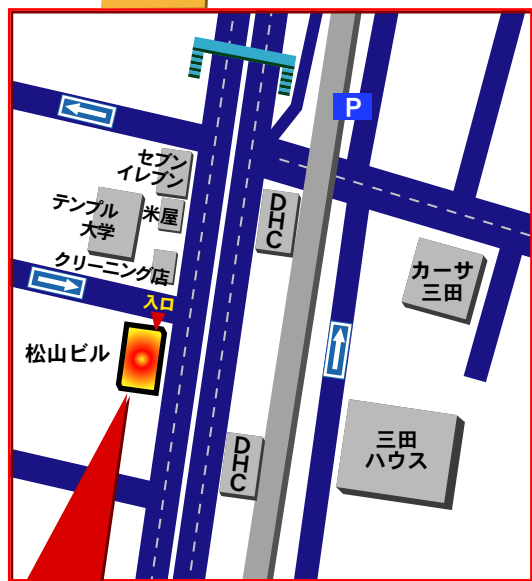

# 有限会社らせんかいだん アクセスマップ

〒106-0047  
東京都港区南麻布2-10-9  
松山ビル4階  
電話 03-5442-0124  
FAX 03-5442-7676

松山ビルの4階です。  
1階はローソンと不動産新堀、入口はビルの正面から見て右側になります。  
夜間、ビルの入り口が施錠されている場合はご一報下さい。

## 交通機関のご案内

**徒歩：** 営団地下鉄南北線、都営大江戸線  
麻布十番駅 1番出口より徒歩 8分  
(1番出口の階段を上り、そのまままっすぐ歩いて下さい)  
南北線・都営三田線  
白金高輪駅 3番出口より徒歩 7分  
(3番出口を出たら、右手に見える階段を登り、そのままプラチナタワー前を過ぎて古川橋方向へ進んで下さい)  
JR山手線 田町駅西口より約15分  
都営浅草線・三田線三田駅 A3出口より約15分

**バス：** 【都06系統】 渋谷→新橋行 古川橋下車徒歩1分  
新橋→渋谷行 三の橋下車徒歩2分  
【品97系統】 品川車庫←→新宿西口  
古川橋下車徒歩2分  
【反96甲系統】 五反田循環 (品川先回り)  
古川橋下車徒歩1分

**タクシー：** 田町から約5分、渋谷から約15分  
五反田から約10分、六本木から約10分